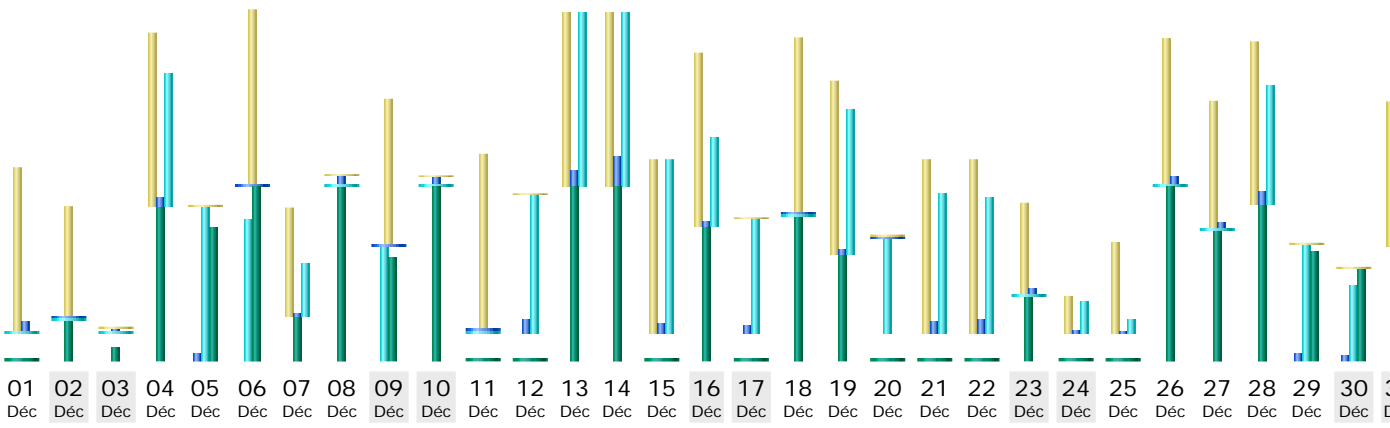

Dernière mise à jour: 19 Fév 2007 - 14:35

Période d'analyse:

- Année - 2006 OK

Résumé

Période d'analyse	Année 2006				
Première visite	01 Jan 2006 - 05:31				
Dernière visite	31 Déc 2006 - 23:04				
	Visiteurs différents	Visites	Pages	Hits	Bande passante
Trafic 'vu' *	<= 3646 Valeur exacte indisponible en vue 'annuelle'	4200 (1.15 visites/visiteur)	15469 (3.68 Pages/Visite)	191452 (45.58 Hits/Visite)	2.12 Go (530.36 Ko/Visite)
Trafic 'non vu' *			11348	13589	1.42 Go

* Le trafic 'non vu' est le trafic généré par les robots, vers ou réponses HTTP avec code retour spécial.

Historique mensuel

Total	3646	4200	15469	191452	2.12 Go
-------	------	------	-------	--------	---------

Jours du mois

Jour	Visites	Pages	Hits	Bande passante
01 Déc 2006	9	34	381	3.89 Mo
02 Déc 2006	6	9	247	1.65 Mo
03 Déc 2006	4	7	107	615.59 Ko
04 Déc 2006	10	37	552	6.66 Mo
05 Déc 2006	10	30	636	5.73 Mo
06 Déc 2006	17	63	588	12.77 Mo
07 Déc 2006	6	16	220	1.84 Mo
08 Déc 2006	11	31	426	7.44 Mo
09 Déc 2006	8	25	470	4.48 Mo
10 Déc 2006	11	22	294	7.84 Mo
11 Déc 2006	19	69	977	7.83 Mo
12 Déc 2006	20	51	568	5.78 Mo
13 Déc 2006	20	60	918	11.72 Mo
14 Déc 2006	21	125	1584	14.48 Mo
15 Déc 2006	14	35	747	9.58 Mo
16 Déc 2006	10	24	371	5.73 Mo
17 Déc 2006	12	26	471	5.02 Mo
18 Déc 2006	12	14	407	6.21 Mo
19 Déc 2006	11	21	607	4.58 Mo
20 Déc 2006	14	39	385	4.69 Mo
21 Déc 2006	16	43	577	7.27 Mo
22 Déc 2006	11	52	560	16.43 Mo
23 Déc 2006	5	22	342	2.72 Mo
24 Déc 2006	2	9	133	1.29 Mo
25 Déc 2006	5	8	53	497.13 Ko
26 Déc 2006	8	31	452	12.17 Mo
27 Déc 2006	7	18	302	5.62 Mo
28 Déc 2006	9	52	494	6.74 Mo
29 Déc 2006	9	31	479	4.74 Mo
30 Déc 2006				