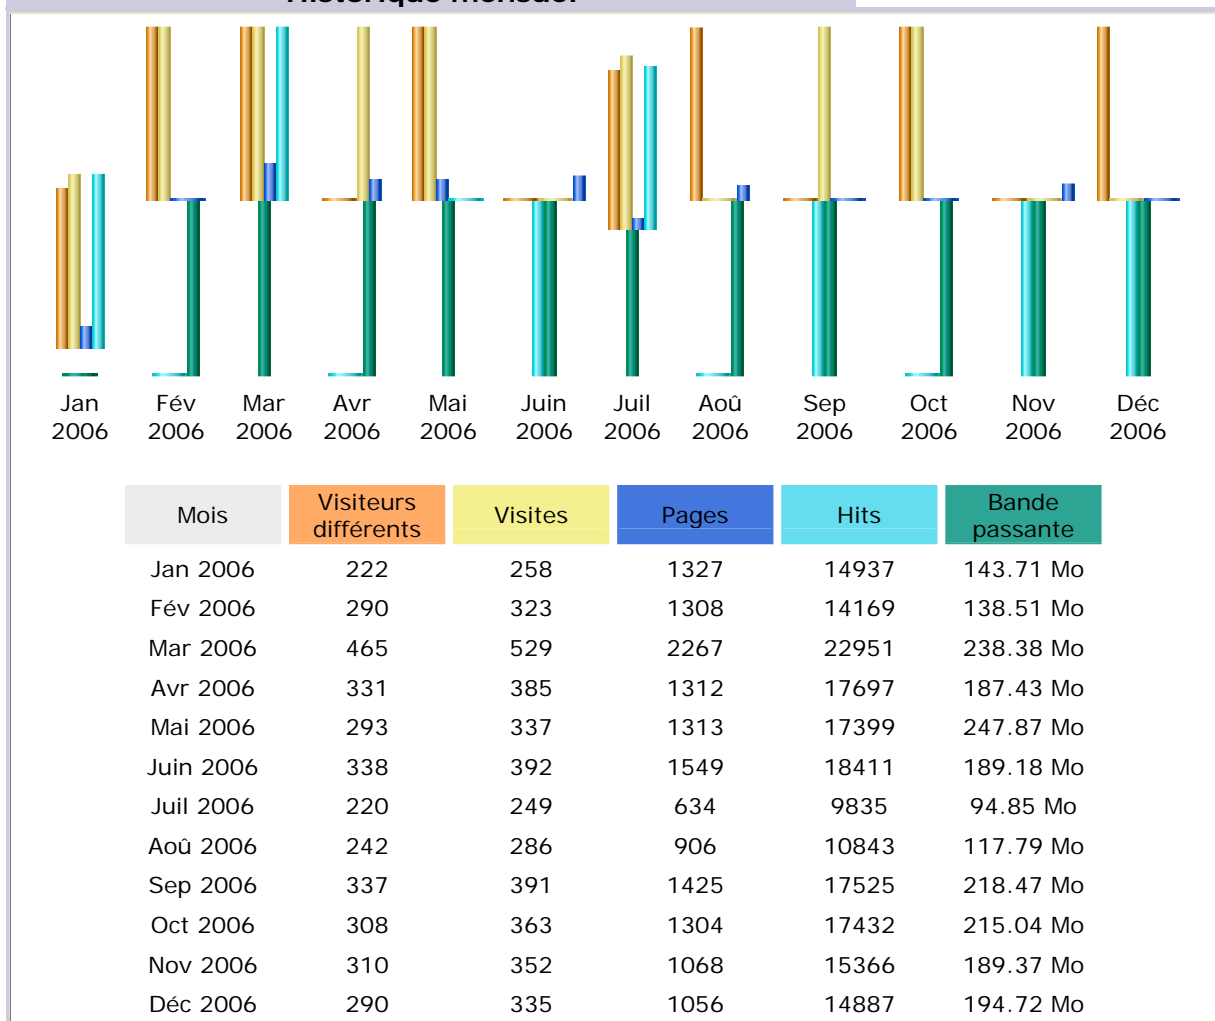

Dernière mise à jour: 19 Fév 2007 - 14:35

Période d'analyse:

- Année - 2006 OK

Résumé

Période d'analyse	Année 2006				
Première visite	01 Jan 2006 - 05:31				
Dernière visite	31 Déc 2006 - 23:04				
	Visiteurs différents	Visites	Pages	Hits	Bande passante
Trafic 'vu' *	<= 3646 Valeur exacte indisponible en vue 'annuelle'	4200 (1.15 visites/visiteur)	15469 (3.68 Pages/Visite)	191452 (45.58 Hits/Visite)	2.12 Go (530.36 Ko/Visite)
Trafic 'non vu' *			11348	13589	1.42 Go

* Le trafic 'non vu' est le trafic généré par les robots, vers ou réponses HTTP avec code retour spécial.

Historique mensuel

Total	3646	4200	15469	191452	2.12 Go
-------	------	------	-------	--------	---------

Jours du mois

Jour	Visites	Pages	Hits	Bande passante
01 Déc 2006	9	34	381	3.89 Mo
02 Déc 2006	6	9	247	1.65 Mo
03 Déc 2006	4	7	107	615.59 Ko
04 Déc 2006	10	37	552	6.66 Mo
05 Déc 2006	10	30	636	5.73 Mo
06 Déc 2006	17	63	588	12.77 Mo
07 Déc 2006	6	16	220	1.84 Mo
08 Déc 2006	11	31	426	7.44 Mo
09 Déc 2006	8	25	470	4.48 Mo
10 Déc 2006	11	22	294	7.84 Mo
11 Déc 2006	19	69	977	7.83 Mo
12 Déc 2006	20	51	568	5.78 Mo
13 Déc 2006	20	60	918	11.72 Mo
14 Déc 2006	21	125	1584	14.48 Mo
15 Déc 2006	14	35	747	9.58 Mo
16 Déc 2006	10	24	371	5.73 Mo
17 Déc 2006	12	26	471	5.02 Mo
18 Déc 2006	12	14	407	6.21 Mo
19 Déc 2006	11	21	607	4.58 Mo
20 Déc 2006	14	39	385	4.69 Mo
21 Déc 2006	16	43	577	7.27 Mo
22 Déc 2006	11	52	560	16.43 Mo
23 Déc 2006	5	22	342	2.72 Mo
24 Déc 2006	2	9	133	1.29 Mo
25 Déc 2006	5	8	53	497.13 Ko
26 Déc 2006	8	31	452	12.17 Mo
27 Déc 2006	7	18	302	5.62 Mo
28 Déc 2006	9	52	494	6.74 Mo
29 Déc 2006	9	31	479	4.74 Mo
30 Déc 2006				

30 Déc 2006	10	17	315	3.90 Mo
31 Déc 2006	8	35	224	4.86 Mo
Moyenne	11.51	42.38	524.53	5.96 Mo
Total	335	1056	14887	194.72 Mo

Jours de la semaine

Jour	Pages	Hits	Bande passante
Lun	43	528.75	6.23 Mo
Mar	65.69	786.96	8.53 Mo
Mer	51.40	644.12	7.76 Mo
Jeu	53.98	698.75	7.76 Mo
Ven	44.77	554.33	6.08 Mo
Sam	18.56	228.04	2.56 Mo
Dim	19.70	236.28	2.86 Mo